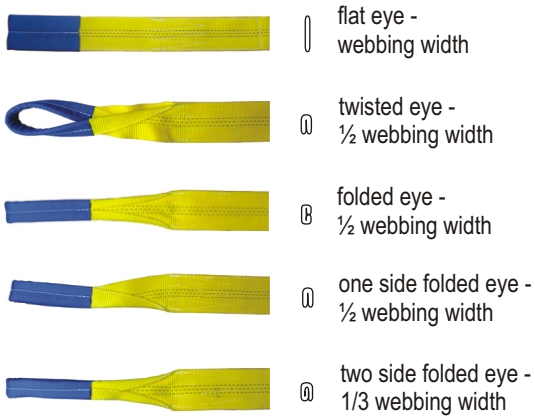

FLAT POLYESTER WEBBING SLINGS ACC. TO EN1492-1

FLAT WEBBING SLING

- Safety factor 7 : 1
- Colour code acc. to EN 1492 - 1
- One black stripe per ton W.L.L.

Colour	Width mm	Ply	min NL m	max. NL m	W.L.L.					Eye length mm
					kg	kg	kg	45° kg	60° kg	
violet	30	1	1.0	20	500	400	1000	700	500	90
violet	30	2	1.0	20	1000	800	2000	1400	1000	90
violet	30	3	1.0	20	1500	1200	3000	2100	1500	120
violet	30	4	1.0	20	2000	1600	4000	2800	2000	120
green	60	1	1.0	20	1000	800	2000	1400	1000	180
green	60	2	1.0	20	2000	1600	4000	2800	2000	180
green	60	3	1.0	20	3000	2400	6000	4200	3000	230
green	60	4	1.0	20	4000	3200	8000	5600	4000	230
yellow	90	1	1.0	50	1500	1200	3000	2100	1500	270
yellow	90	2	1.0	50	3000	2400	6000	4200	3000	270
yellow	90	3	1.0	50	4500	3600	9000	6300	4500	320
yellow	90	4	1.0	50	6000	4800	11200	8400	6000	320
grey	120	1	2.0	50	2000	1600	4000	2800	2000	360
grey	120	2	2.0	50	4000	3200	8000	5600	4000	360
grey	120	3	2.0	50	6000	4800	12000	8400	6000	420
grey	120	4	2.0	50	8000	6400	16000	11200	8000	420
red	150	1	2.0	50	2500	2000	5000	3500	2500	450
red	150	2	2.0	50	5000	4000	10000	7000	5000	450
red	150	3	2.0	50	7500	6000	15000	10500	7500	500
red	150	4	2.0	50	10000	8000	20000	14000	10000	500
brown	180	1	2.0	50	3000	2400	6000	4200	3000	450
brown	180	2	2.0	50	6000	4800	12000	8400	6000	450
brown	180	3	2.0	50	9000	7200	18000	12600	9000	520
brown	180	4	2.0	50	12000	9600	24000	16800	12000	520
blue	240	1	3.0	50	4000	3200	8000	5600	4000	600
blue	240	2	3.0	50	8000	6400	16000	11200	8000	600
blue	240	3	3.0	50	12000	9600	24000	16800	12000	700
blue	240	4	3.0	50	16000	12800	32000	22400	16000	700
orange	300	1	3.0	50	5000	4000	10000	7000	5000	750
orange	300	2	3.0	50	10000	8000	20000	14000	10000	750
orange	300	3	3.0	50	15000	12000	30000	21000	15000	850
orange	300	4	3.0	50	20000	16000	40000	28000	20000	850