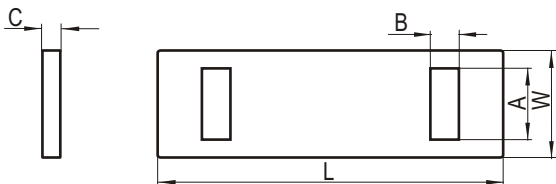

## FLAT WEBBING SLINGS WITH METAL FITTINGS

FLAT WEBBING SLING WITH RINGS

FLAT WEBBING SLING WITH CHOKER AND RING

Colour	Width mm	Ply	W.L.L.				
			 kg	 kg	 kg	 kg	 kg
green	60	1	1000	800	2000	1400	1000
green	60	2	2000	1600	4000	2800	2000
yellow	90	1	1500	1200	3000	2100	3000
yellow	90	2	3000	2400	6000	4200	3000
grey	120	1	2000	1600	4000	2800	2000
grey	120	2	4000	3200	8000	5600	4000
red	150	1	2500	2000	5000	3500	2500
red	150	2	5000	4000	10000	7000	5000
brown	180	1	3000	2400	6000	4200	3000
brown	180	2	6000	4800	12000	8400	4000
blue	240	1	4000	3200	8000	5600	6000
blue	240	2	8000	6400	16000	11200	8000
orange	300	1	5000	4000	10000	7000	5000
orange	300	2	10000	8000	20000	14000	10000

## PU WEBBING SLINGS PROTECTION

ONE - SIDED

TWO - SIDED

SLEEVE PROTECTION

Index	Width	Ply	A	W	B	C
50/40/10/5	30	2	40	50	10	5
50/40/20/5	30	4	40	50	20	5
70/60/12/5	50	2	60	70	12	5
70/60/17/5	50	4	60	70	17	5
80/70/12/5	60	2	70	80	12	5
80/70/24/5	60	4	70	80	24	5
110/100/12/5	90	2	100	110	12	5
110/100/24/5	90	4	100	110	24	5
145/135/12/5	120	2	135	145	12	5
145/135/24/5	120	4	135	145	24	5
170/160/12/5	150	2	160	170	12	5
170/160/24/5	150	4	160	179	24	5
200/190/12/5	180	2	190	200	12	5
200/190/24/5	180	4	190	200	24	5
260/250/15/8	240	2	250	260	15	8
290/280/30/8	240	4	280	290	30	8
330/320/15/8	300	2	320	330	15	8
330/320/30/8	300	4	320	330	30	8

## PU WEBBING SLINGS PROTECTION

SHEET PROTECTION

Webbing width mm	L mm	W mm	A mm	B mm	C mm
30	250	80	35	10	5
50	450	100	60	30	5
60	450	120	70	30	5
90	470	150	100	40	5
120	470	170	130	40	5
150	470	200	160	40	5
180	470	240	190	40	5
240	470	300	250	40	5
300	470	360	310	40	5