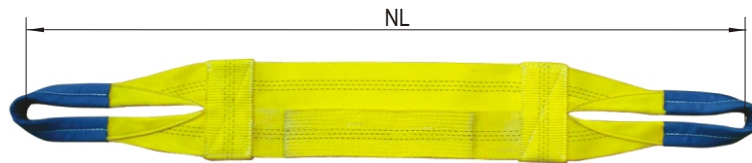

WIDE WEBBING SLINGS

Colour	Width mm	Ply	min NL m	max NL m	W.L.L.		
					kg	kg	kg
violet	60	1	0.5	20	2000	1400	1000
violet	60	2	0.5	20	4000	2800	2000
violet	60	3	0.5	20	6000	4200	3000
violet	60	4	0.5	20	8000	5600	4000
green	120	1	1.0	20	4000	2800	2000
green	120	2	1.0	20	8000	5600	4000
green	120	3	1.0	20	12000	8400	6000
green	120	4	1.0	20	16000	11200	8000
yellow	180	1	1.0	20	6000	4200	3000
yellow	180	2	1.0	20	12000	8400	6000
yellow	180	3	1.0	20	18000	12600	9000
yellow	180	4	1.0	20	24000	16800	12000
grey	240	1	2.0	50	8000	5600	4000
grey	240	2	2.0	50	16000	11200	8000
grey	240	3	2.0	50	24000	16800	12000
grey	240	4	2.0	50	32000	22400	16000
red	300	1	2.0	50	10000	7000	5000
red	300	2	2.0	50	20000	14000	10000
red	300	3	2.0	50	30000	21000	15000
red	300	4	2.0	50	40000	28000	20000
brown	360	1	2.0	50	12000	8400	6000
brown	360	2	2.0	50	24000	16800	12000
brown	360	3	2.0	50	36000	25200	18000
brown	360	4	2.0	50	48000	33600	24000
blue	480	1	3.0	50	16000	11200	8000
blue	480	2	3.0	50	32000	22400	16000
blue	480	3	3.0	50	48000	33600	24000
blue	480	4	3.0	50	64000	44800	32000
orange	600	1	3.0	50	20000	14000	10000
orange	600	2	3.0	50	40000	28000	20000
orange	600	3	3.0	50	60000	42000	30000
orange	600	4	3.0	50	80000	56000	40000
orange	600	5	3.0	50	100000	70000	50000