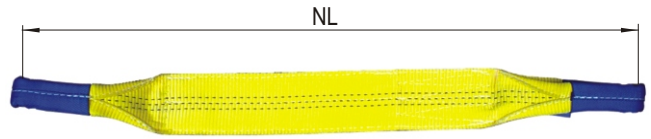

FLAT POLYESTER WEBBING SLINGS ACC. TO EN1492-1

FLAT WEBBING SLING

- Safety factor 7 : 1
- Colour code acc. to EN 1492 - 1
- One black stripe per ton W.L.L.

Colour	Width mm	Ply	min NL m	max. NL m	W.L.L.					Eye length mm
					kg	kg	kg	45° kg	60° kg	
violet	30	1	1.0	20	500	400	1000	700	500	90
violet	30	2	1.0	20	1000	800	2000	1400	1000	90
violet	30	3	1.0	20	1500	1200	3000	2100	1500	120
violet	30	4	1.0	20	2000	1600	4000	2800	2000	120
green	60	1	1.0	20	1000	800	2000	1400	1000	180
green	60	2	1.0	20	2000	1600	4000	2800	2000	180
green	60	3	1.0	20	3000	2400	6000	4200	3000	230
green	60	4	1.0	20	4000	3200	8000	5600	4000	230
yellow	90	1	1.0	50	1500	1200	3000	2100	1500	270
yellow	90	2	1.0	50	3000	2400	6000	4200	3000	270
yellow	90	3	1.0	50	4500	3600	9000	6300	4500	320
yellow	90	4	1.0	50	6000	4800	11200	8400	6000	320
grey	120	1	2.0	50	2000	1600	4000	2800	2000	360
grey	120	2	2.0	50	4000	3200	8000	5600	4000	360
grey	120	3	2.0	50	6000	4800	12000	8400	6000	420
grey	120	4	2.0	50	8000	6400	16000	11200	8000	420
red	150	1	2.0	50	2500	2000	5000	3500	2500	450
red	150	2	2.0	50	5000	4000	10000	7000	5000	450
red	150	3	2.0	50	7500	6000	15000	10500	7500	500
red	150	4	2.0	50	10000	8000	20000	14000	10000	500
brown	180	1	2.0	50	3000	2400	6000	4200	3000	450
brown	180	2	2.0	50	6000	4800	12000	8400	6000	450
brown	180	3	2.0	50	9000	7200	18000	12600	9000	520
brown	180	4	2.0	50	12000	9600	24000	16800	12000	520
blue	240	1	3.0	50	4000	3200	8000	5600	4000	600
blue	240	2	3.0	50	8000	6400	16000	11200	8000	600
blue	240	3	3.0	50	12000	9600	24000	16800	12000	700
blue	240	4	3.0	50	16000	12800	32000	22400	16000	700
orange	300	1	3.0	50	5000	4000	10000	7000	5000	750
orange	300	2	3.0	50	10000	8000	20000	14000	10000	750
orange	300	3	3.0	50	15000	12000	30000	21000	15000	850
orange	300	4	3.0	50	20000	16000	40000	28000	20000	850