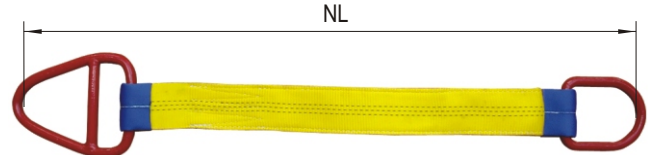

## RATCHET TIE - DOWNS

WITH HOOKS

ENDLESS

Colour	Webbing width mm	W.L.L.		Minimum length m	Maximum length m
		 DaN	 DaN		
green	35	1000	2000	1	20
blue	48	2000	4000	1	20
yellow	50	2500	5000	1	20
orange	75	5000	1000	1	20

## FLAT WEBBING SLINGS WITH METAL FITTINGS

FLAT WEBBING SLING WITH RINGS

FLAT WEBBING SLING WITH CHOKER AND RING

Colour	Width mm	Ply	W.L.L.				
			 kg	 kg	 kg	 kg	 kg
green	60	1	1000	800	2000	1400	1000
green	60	2	2000	1600	4000	2800	2000
yellow	90	1	1500	1200	3000	2100	3000
yellow	90	2	3000	2400	6000	4200	3000
grey	120	1	2000	1600	4000	2800	2000
grey	120	2	4000	3200	8000	5600	4000
red	150	1	2500	2000	5000	3500	2500
red	150	2	5000	4000	10000	7000	5000
brown	180	1	3000	2400	6000	4200	3000
brown	180	2	6000	4800	12000	8400	4000
blue	240	1	4000	3200	8000	5600	6000
blue	240	2	8000	6400	16000	11200	8000
orange	300	1	5000	4000	10000	7000	5000
orange	300	2	10000	8000	20000	14000	10000