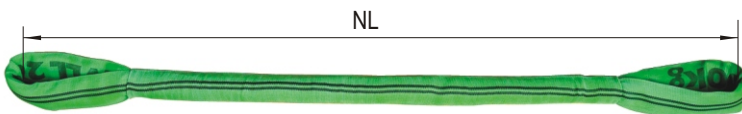

## ENDLESS ROUND SLINGS ACC. TO EN 1492-2

- Safety factor 7 : 1
- Colour code acc. to EN 1492 - 2
- One black stripe per ton W.L.L.

colour	min NL m	max NL m	W.L.L.				
			kg	kg	kg	45° kg	60° kg
violet	0.5	20	1000	800	2000	1400	1000
green	0.5	20	2000	1600	4000	2800	2000
yellow	0.5	50	3000	2400	6000	4200	3000
grey	0.5	50	4000	3200	8000	5600	4000
red	0.5	50	5000	4000	10000	7000	5000
brown	1.0	50	6000	4800	12000	8400	6000
blue	1.5	50	8000	6400	16000	11200	8000
orange	2.5	50	10000	8000	20000	14000	10000
orange	2.5	50	20000	16000	40000	28000	20000
orange	2.5	50	30000	24000	60000	42000	30000
orange	2.5	50	40000	32000	80000	56000	40000
orange	2.5	50	50000	40000	100000	70000	50000
orange	2.5	50	60000	48000	120000	84000	60000
orange	2.5	50	80000	64000	160000	112000	80000
orange	2.5	50	100000	80000	200000	140000	100000
orange	2.5	50	200000	160000	400000	224000	200000
orange	2.5	50	300000	240000	600000	336000	300000
orange	2.5	50	400000	320000	800000	448000	400000
orange	2.5	50	500000	400000	1000000	560000	500000

## ENDLESS ROUND SLINGS WITH SLEEVE ACC. TO EN 1492-2

- Safety factor 7 : 1
- Colour code acc. to EN 1492 - 2
- One black stripe per ton W.L.L.

colour	min NL m	max NL m	W mm	EL mm	W.L.L.				
					kg	kg	kg	45° kg	60° kg
violet	0.5	10	35	150	1000	800	2000	1400	1000
green	0.5	10	40	200	2000	1600	4000	2800	2000
yellow	0.5	20	50	200	3000	2400	6000	4200	3000
grey	0.5	20	60	300	4000	3200	8000	5600	4000
red	0.5	20	70	300	5000	4000	10000	7000	5000
brown	1.0	50	75	400	6000	4800	12000	8400	6000
blue	1.5	50	86	400	8000	6400	16000	11200	8000
orange	2.5	50	100	500	10000	8000	20000	14000	10000
orange	2.5	50	130	600	20000	16000	40000	28000	20000