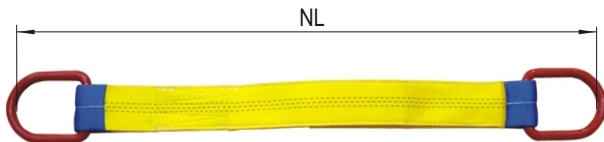

## RATCHET TIE - DOWNS

WITH HOOKS

ENDLESS

Colour	Webbing width mm	W.L.L.		Minimum length m	Maximum length m
		 DaN	 DaN		
green	35	1000	2000	1	20
blue	48	2000	4000	1	20
yellow	50	2500	5000	1	20
orange	75	5000	1000	1	20

## FLAT WEBBING SLINGS WITH METAL FITTINGS

FLAT WEBBING SLING WITH RINGS

FLAT WEBBING SLING WITH CHOKER AND RING

Colour	Width mm	Ply	W.L.L.				
			 kg	 kg	 kg	 kg	 kg
green	60	1	1000	800	2000	1400	1000
green	60	2	2000	1600	4000	2800	2000
yellow	90	1	1500	1200	3000	2100	3000
yellow	90	2	3000	2400	6000	4200	3000
grey	120	1	2000	1600	4000	2800	2000
grey	120	2	4000	3200	8000	5600	4000
red	150	1	2500	2000	5000	3500	2500
red	150	2	5000	4000	10000	7000	5000
brown	180	1	3000	2400	6000	4200	3000
brown	180	2	6000	4800	12000	8400	4000
blue	240	1	4000	3200	8000	5600	6000
blue	240	2	8000	6400	16000	11200	8000
orange	300	1	5000	4000	10000	7000	5000
orange	300	2	10000	8000	20000	14000	10000