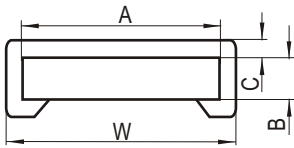

## RATCHET TIE - DOWNS

WITH HOOKS

ENDLESS

Colour	Webbing width mm	W.L.L.		Minimum length m	Maximum length m
		 DaN	 DaN		
green	35	1000	2000	1	20
blue	48	2000	4000	1	20
yellow	50	2500	5000	1	20
orange	75	5000	1000	1	20

## FLAT WEBBING SLINGS WITH METAL FITTINGS

FLAT WEBBING SLING WITH RINGS

FLAT WEBBING SLING WITH CHOKER AND RING

Colour	Width mm	Ply	W.L.L.				
			 kg	 kg	 kg	 kg	 kg
green	60	1	1000	800	2000	1400	1000
green	60	2	2000	1600	4000	2800	2000
yellow	90	1	1500	1200	3000	2100	3000
yellow	90	2	3000	2400	6000	4200	3000
grey	120	1	2000	1600	4000	2800	2000
grey	120	2	4000	3200	8000	5600	4000
red	150	1	2500	2000	5000	3500	2500
red	150	2	5000	4000	10000	7000	5000
brown	180	1	3000	2400	6000	4200	3000
brown	180	2	6000	4800	12000	8400	4000
blue	240	1	4000	3200	8000	5600	6000
blue	240	2	8000	6400	16000	11200	8000
orange	300	1	5000	4000	10000	7000	5000
orange	300	2	10000	8000	20000	14000	10000

## PU WEBBING SLINGS PROTECTION

ONE - SIDED

TWO - SIDED

SLEEVE PROTECTION

Index	Width	Ply	A	W	B	C
50/40/10/5	30	2	40	50	10	5
50/40/20/5	30	4	40	50	20	5
70/60/12/5	50	2	60	70	12	5
70/60/17/5	50	4	60	70	17	5
80/70/12/5	60	2	70	80	12	5
80/70/24/5	60	4	70	80	24	5
110/100/12/5	90	2	100	110	12	5
110/100/24/5	90	4	100	110	24	5
145/135/12/5	120	2	135	145	12	5
145/135/24/5	120	4	135	145	24	5
170/160/12/5	150	2	160	170	12	5
170/160/24/5	150	4	160	179	24	5
200/190/12/5	180	2	190	200	12	5
200/190/24/5	180	4	190	200	24	5
260/250/15/8	240	2	250	260	15	8
290/280/30/8	240	4	280	290	30	8
330/320/15/8	300	2	320	330	15	8
330/320/30/8	300	4	320	330	30	8