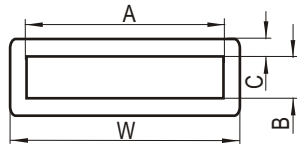

## RATCHET TIE - DOWNS

WITH HOOKS

ENDLESS

Colour	Webbing width mm	W.L.L.		Minimum length m	Maximum length m
		 DaN	 DaN		
green	35	1000	2000	1	20
blue	48	2000	4000	1	20
yellow	50	2500	5000	1	20
orange	75	5000	1000	1	20

## FLAT WEBBING SLINGS WITH METAL FITTINGS

FLAT WEBBING SLING WITH RINGS

FLAT WEBBING SLING WITH CHOKER AND RING

Colour	Width mm	Ply	W.L.L.				
			 kg	 kg	 kg	 kg	 kg
green	60	1	1000	800	2000	1400	1000
green	60	2	2000	1600	4000	2800	2000
yellow	90	1	1500	1200	3000	2100	3000
yellow	90	2	3000	2400	6000	4200	3000
grey	120	1	2000	1600	4000	2800	2000
grey	120	2	4000	3200	8000	5600	4000
red	150	1	2500	2000	5000	3500	2500
red	150	2	5000	4000	10000	7000	5000
brown	180	1	3000	2400	6000	4200	3000
brown	180	2	6000	4800	12000	8400	4000
blue	240	1	4000	3200	8000	5600	6000
blue	240	2	8000	6400	16000	11200	8000
orange	300	1	5000	4000	10000	7000	5000
orange	300	2	10000	8000	20000	14000	10000

## PU WEBBING SLINGS PROTECTION

ONE - SIDED

TWO - SIDED

SLEEVE PROTECTION

Index	Width	Ply	A	W	B	C
50/40/10/5	30	2	40	50	10	5
50/40/20/5	30	4	40	50	20	5
70/60/12/5	50	2	60	70	12	5
70/60/17/5	50	4	60	70	17	5
80/70/12/5	60	2	70	80	12	5
80/70/24/5	60	4	70	80	24	5
110/100/12/5	90	2	100	110	12	5
110/100/24/5	90	4	100	110	24	5
145/135/12/5	120	2	135	145	12	5
145/135/24/5	120	4	135	145	24	5
170/160/12/5	150	2	160	170	12	5
170/160/24/5	150	4	160	179	24	5
200/190/12/5	180	2	190	200	12	5
200/190/24/5	180	4	190	200	24	5
260/250/15/8	240	2	250	260	15	8
290/280/30/8	240	4	280	290	30	8
330/320/15/8	300	2	320	330	15	8
330/320/30/8	300	4	320	330	30	8