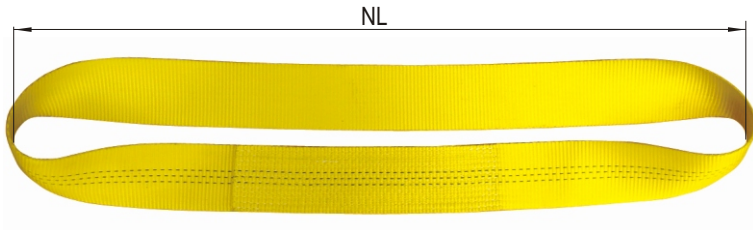

ENDLESS FLAT POLYESTER WEBBING SLINGS ACC.TO EN 1492-1

- Safety factor 7 : 1
- Colour code acc. to EN 1492 - 1
- One black stripe per ton W.L.L.

Colour	Width mm	Ply	Min NL m	Max NL m	W.L.L.				
					kg	kg	kg	kg	kg
violet	30	1	0.5	20	1000	800	2000	1400	1000
violet	30	2	0.5	20	2000	1600	4000	2800	2000
violet	30	3	0.5	20	3000	2400	6000	4200	3000
violet	30	4	0.5	20	4000	3200	8000	5600	4000
green	60	1	1.0	20	2000	1600	4000	2800	2000
green	60	2	1.0	20	4000	3200	8000	5600	4000
green	60	3	1.0	20	6000	4800	12000	8400	6000
green	60	4	1.0	20	8000	6400	16000	11200	8000
yellow	90	1	1.0	20	3000	2400	6000	4200	3000
yellow	90	2	1.0	20	6000	4800	12000	8400	6000
yellow	90	3	1.0	20	9000	7200	18000	12600	9000
yellow	90	4	1.0	20	12000	9600	24000	16800	12000
grey	120	1	2.0	50	4000	3200	8000	5600	4000
grey	120	2	2.0	50	8000	6400	16000	11200	8000
grey	120	3	2.0	50	12000	9600	24000	16800	12000
grey	120	4	2.0	50	16000	12800	32000	22400	16000
red	150	1	2.0	50	5000	4000	10000	7000	5000
red	150	2	2.0	50	10000	8000	20000	14000	10000
red	150	3	2.0	50	15000	12000	30000	21000	15000
red	150	4	2.0	50	20000	16000	40000	28000	20000
brown	180	1	2.0	50	6000	4800	12000	8400	6000
brown	180	2	2.0	50	12000	9600	24000	16800	12000
brown	180	3	2.0	50	18000	14400	36000	25200	18000
brown	180	4	2.0	50	24000	19200	48000	33600	24000
blue	240	1	3.0	50	8000	6400	16000	11200	8000
blue	240	2	3.0	50	16000	12800	32000	22400	16000
blue	240	3	3.0	50	24000	19200	48000	33600	24000
blue	240	4	3.0	50	32000	25600	64000	44800	32000
orange	300	1	3.0	50	10000	8000	20000	14000	10000
orange	300	2	3.0	50	20000	16000	40000	28000	20000
orange	300	3	3.0	50	30000	24000	60000	42000	30000
orange	300	4	3.0	50	40000	32000	80000	56000	40000
orange	300	5	3.0	50	50000	40000	100000	70000	50000