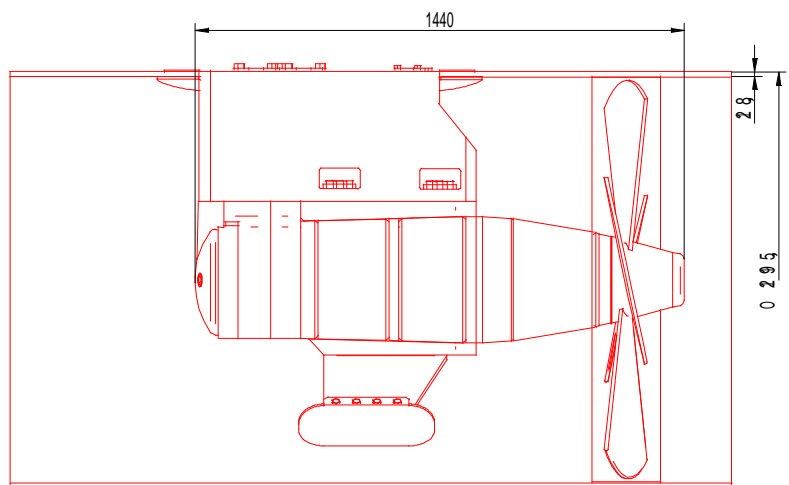

Type 2000 : 162 à 191 kW

Type 2400 : 215 à 230 kW

Type 1700 : 150 kW

Type 2700 : 230 à 310 kW

Type 1200 : 95 à 103 kW

Type 3500 : 270 à 312 kW

Type 950 : 86 à 95 kW

Type 800 : 54 à 73 kW

Type 4500 : 495 kW

Type : 450 : 30 à 37 kW

HYDRO ARMOR

OFFICIAL DEALER : DWG TRADING BV.
POELWIJKLAAN 11 6691MH GENDT HOLLAND
Mail : info@dwgtrading.com www.dwgtrading.com