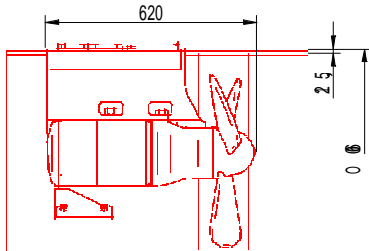

Type 2000 : 162 à 191 kW

Type 2400 : 215 à 230 kW

Type 1700 : 150 kW

Type 2700 : 230 à 310 kW

Type 1200 : 95 à 103 kW

Type 3500 : 270 à 312 kW

Type 950 : 86 à 95 kW

Type 800 : 54 à 73 kW

Type 4500 : 495 kW

Type : 450 : 30 à 37 kW

HYDRO ARMOR

OFFICIAL DEALER : DWG TRADING BV.
POELWIJKLAAN 11 6691MH GENDT HOLLAND
Mail : info@dwgtrading.com www.dwgtrading.com