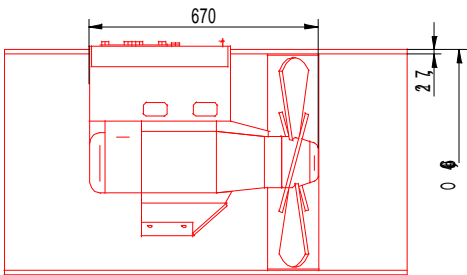

Type 2000 : 162 à 191 kW

Type 2400 : 215 à 230 kW

Type 1700 : 150 kW

Type 2700 : 230 à 310 kW

Type 1200 : 95 à 103 kW

Type 3500 : 270 à 312 kW

Type 950 : 86 à 95 kW

Type 800 : 54 à 73 kW

Type 4500 : 495 kW

Type : 450 : 30 à 37 kW

HYDRO ARMOR

OFFICIAL DEALER : DWG TRADING BV.
POELWIJKLAAN 11 6691MH GENDT HOLLAND
Mail : info@dwgtrading.com www.dwgtrading.com