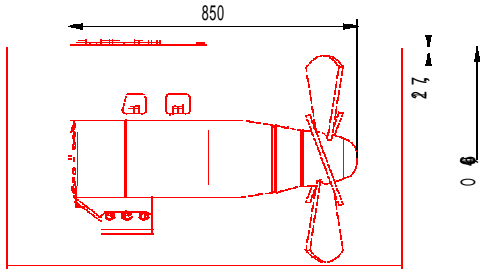

Type 2000 : 162 à 191 kW

Type 2400 : 215 à 230 kW

Type 1700 : 150 kW

Type 2700 : 230 à 310 kW

Type 1200 : 95 à 103 kW

Type 3500 : 270 à 312 kW

Type 950 : 86 à 95 kW

Type 800 : 54 à 73 kW

Type 4500 : 495 kW

Type : 450 : 30 à 37 kW

HYDRO ARMOR

OFFICIAL DEALER : DWG TRADING BV.
POELWIJKLAAN 11 6691MH GENDT HOLLAND
Mail : info@dwgtrading.com www.dwgtrading.com