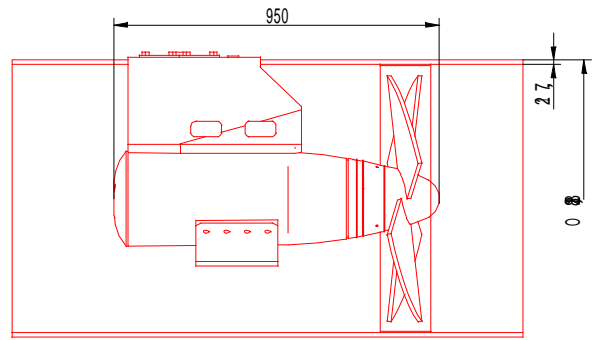

Type 2000 : 162 à 191 kW

Type 2400 : 215 à 230 kW

Type 1700 : 150 kW

Type 2700 : 230 à 310 kW

Type 1200 : 95 à 103 kW

Type 3500 : 270 à 312 kW

Type 950 : 86 à 95 kW

Type 800 : 54 à 73 kW

Type 4500 : 495 kW

Type : 450 : 30 à 37 kW

HYDRO ARMOR

OFFICIAL DEALER : DWG TRADING BV.
POELWIJKLAAN 11 6691MH GENDT HOLLAND
Mail : info@dwgtrading.com www.dwgtrading.com