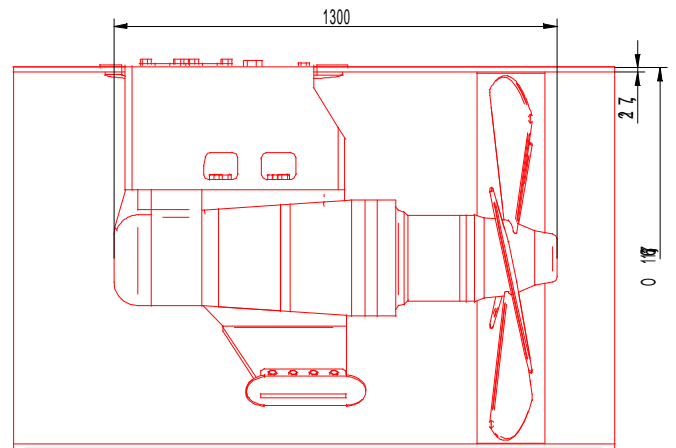

Type 2000 : 162 à 191 kW

Type 2400 : 215 à 230 kW

Type 1700 : 150 kW

Type 2700 : 230 à 310 kW

Type 1200 : 95 à 103 kW

Type 3500 : 270 à 312 kW

Type 950 : 86 à 95 kW

Type 800 : 54 à 73 kW

Type 4500 : 495 kW

Type : 450 : 30 à 37 kW

HYDRO ARMOR

OFFICIAL DEALER : DWG TRADING BV.
POELWIJKLAAN 11 6691MH GENDT HOLLAND
Mail : info@dwgtrading.com www.dwgtrading.com