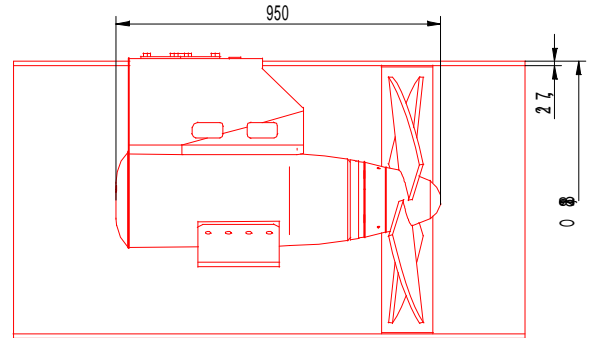

Type 2000 : 162 à 191 kW

Type 2400 : 215 à 230 kW

Type 1700 : 150 kW

Type 2700 : 230 à 310 kW

Type 1200 : 95 à 103 kW

Type 3500 : 270 à 312 kW

Type 950 : 86 à 95 kW

Type 800 : 54 à 73 kW

Type 4500 : 495 kW

Type : 450 : 30 à 37 kW

HYDRO ARMOR

OFFICIAL DEALER : DWG TRADING BV.
POELWIJKLAAN 11 6691MH GENDT HOLLAND
Mail : info@dwgtrading.com www.dwgtrading.com